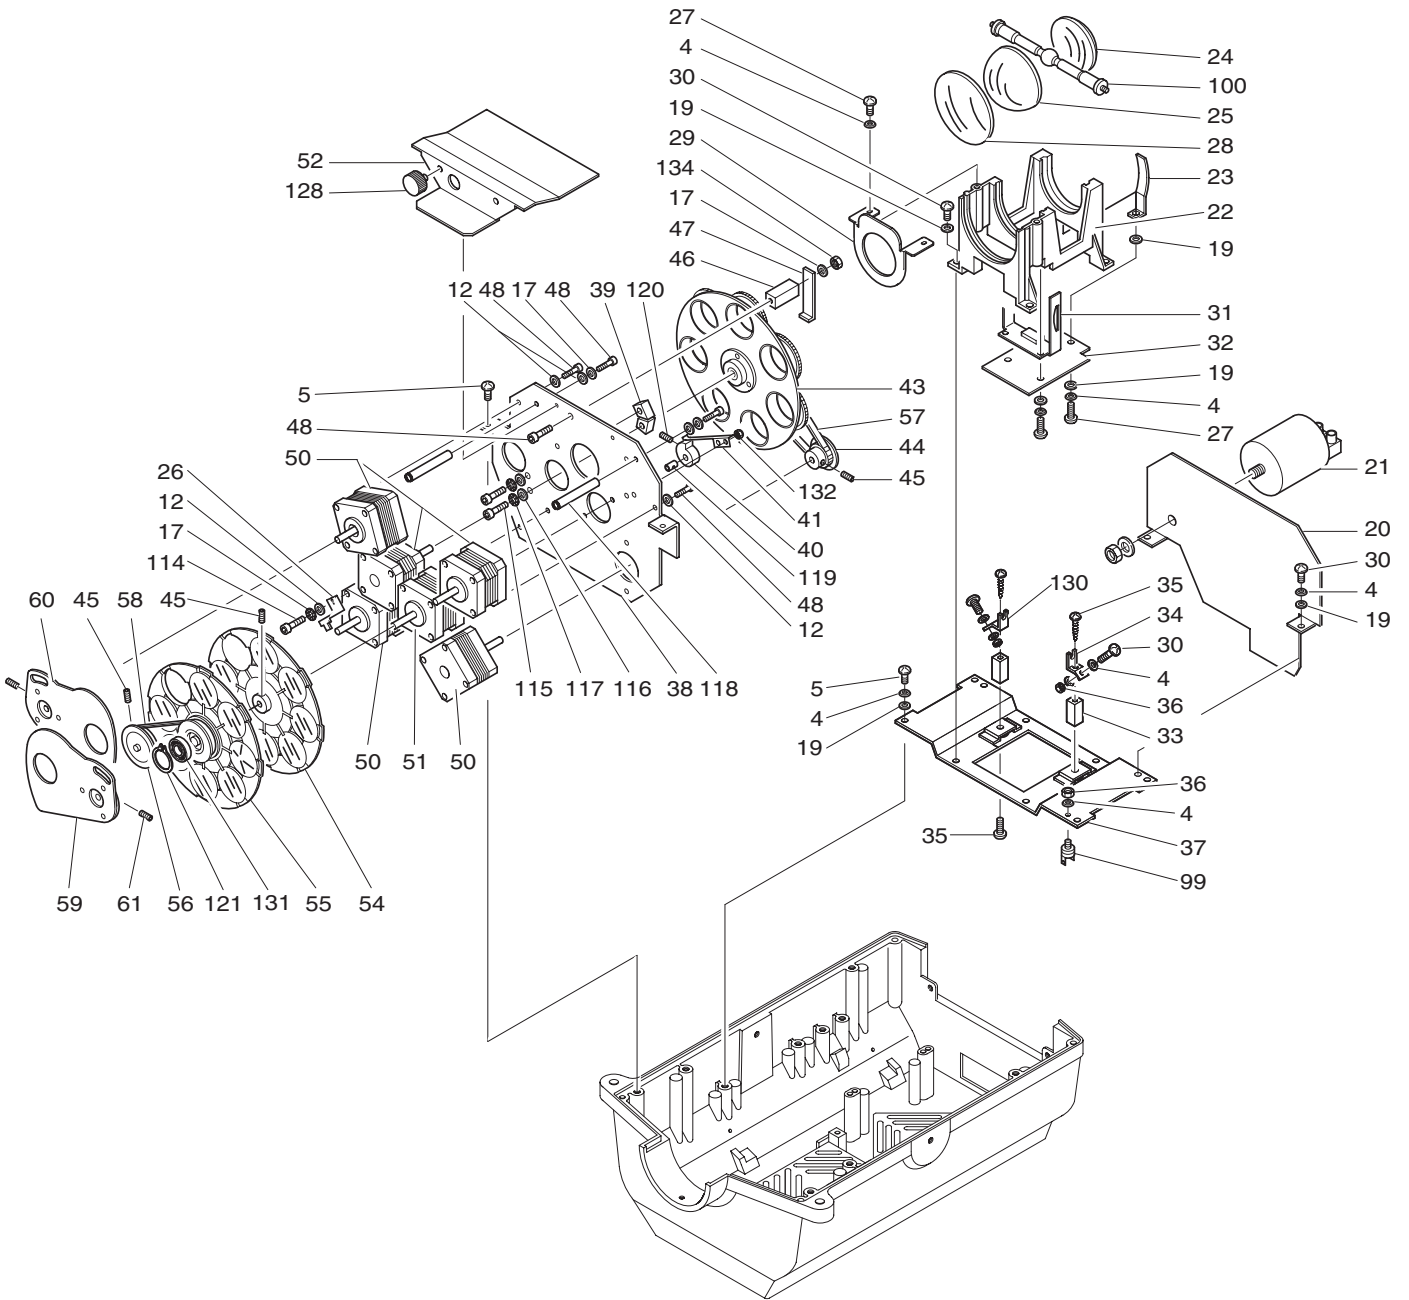

**RICAMBI - SPARE PARTS - PIECES D'ETACHES
ERSATZTEILE UND SONDERZUBEHÖR - PARTES DE REPUESTOS**

MINISCAN HPE

Housing and power supply assembly

MINISCAN HPE

Lamp and effects assembly

MINI SCAN HPE 200-240V 50/60Hz C11085

MINI SCAN HPE 100-120V 50/60Hz C11086

N.	Code
1	182023/001
	030991 (200-240V)
2	030993 (120V 60Hz)
	030995 (100V 50/60Hz)
3	182009/001
4	020201/003
5	020025/002
6	030016
	030789 (200-240V)
7	030793 (100-120V)
8	150003/001
9	030796
	182004/001 (200-240V 120V 60Hz)
10	182004/003 (100V 50/60Hz)
11	030104
12	020210/005
13	020002/005
14	030312
15	020005/013
16	020211/001
17	020201/002
	031822 (200-240V 50/60Hz)
	030980 (200V 50/60Hz)
18	105068/803 (120V 60Hz)
	105068/802 (100V 50/60Hz)
19	020210/007
20	182002/001
21	030971
22	150052/001
23	081402/001
24	080433/001
25	080470/001
26	182012/001
27	020025/003
28	080471/001
29	182008/001
30	020004/004
31	080838/001
32	182010/001
33	102014/001
34	081101/004
35	020032/001
36	020106/003
37	182003/001
38	182001/001
39	081001/008
40	081008/001
41	101059/801
42	020005/017
43	182035/801
44	081225/801

N.	Code
45	020016/010
46	080625/001
47	182028/001
48	020002/033
49	020101/001
50	030783
51	030798/002
52	182025/001
53	020031/008
54	182036/801
55	182037/801
56	081223/801
57	021709
58	021708
59	182013/801
60	182013/802
61	020016/002
62	699054/001
63	030310
	030411 (200-240V)
64	030416 (100-120V)
	030311 (200-240V)
65	030348 (100-120V)
66	030210
67	030313
68	030101
69	150029/801
70	150028/801
71	030785/002
72	081012/004
73	081012/001
74	150013/001
75	150055/001
76	030007
77	030006
78	030015
79	030786/001
80	150014/001
81	150056/001
82	080517/001
83	182040/002
84	080516/001
85	080167/001
86	020118/001
87	020025/004
88	080166/001
89	080506/001
90	182011/001
91	080474/001
92	080473/001
93	020603/001