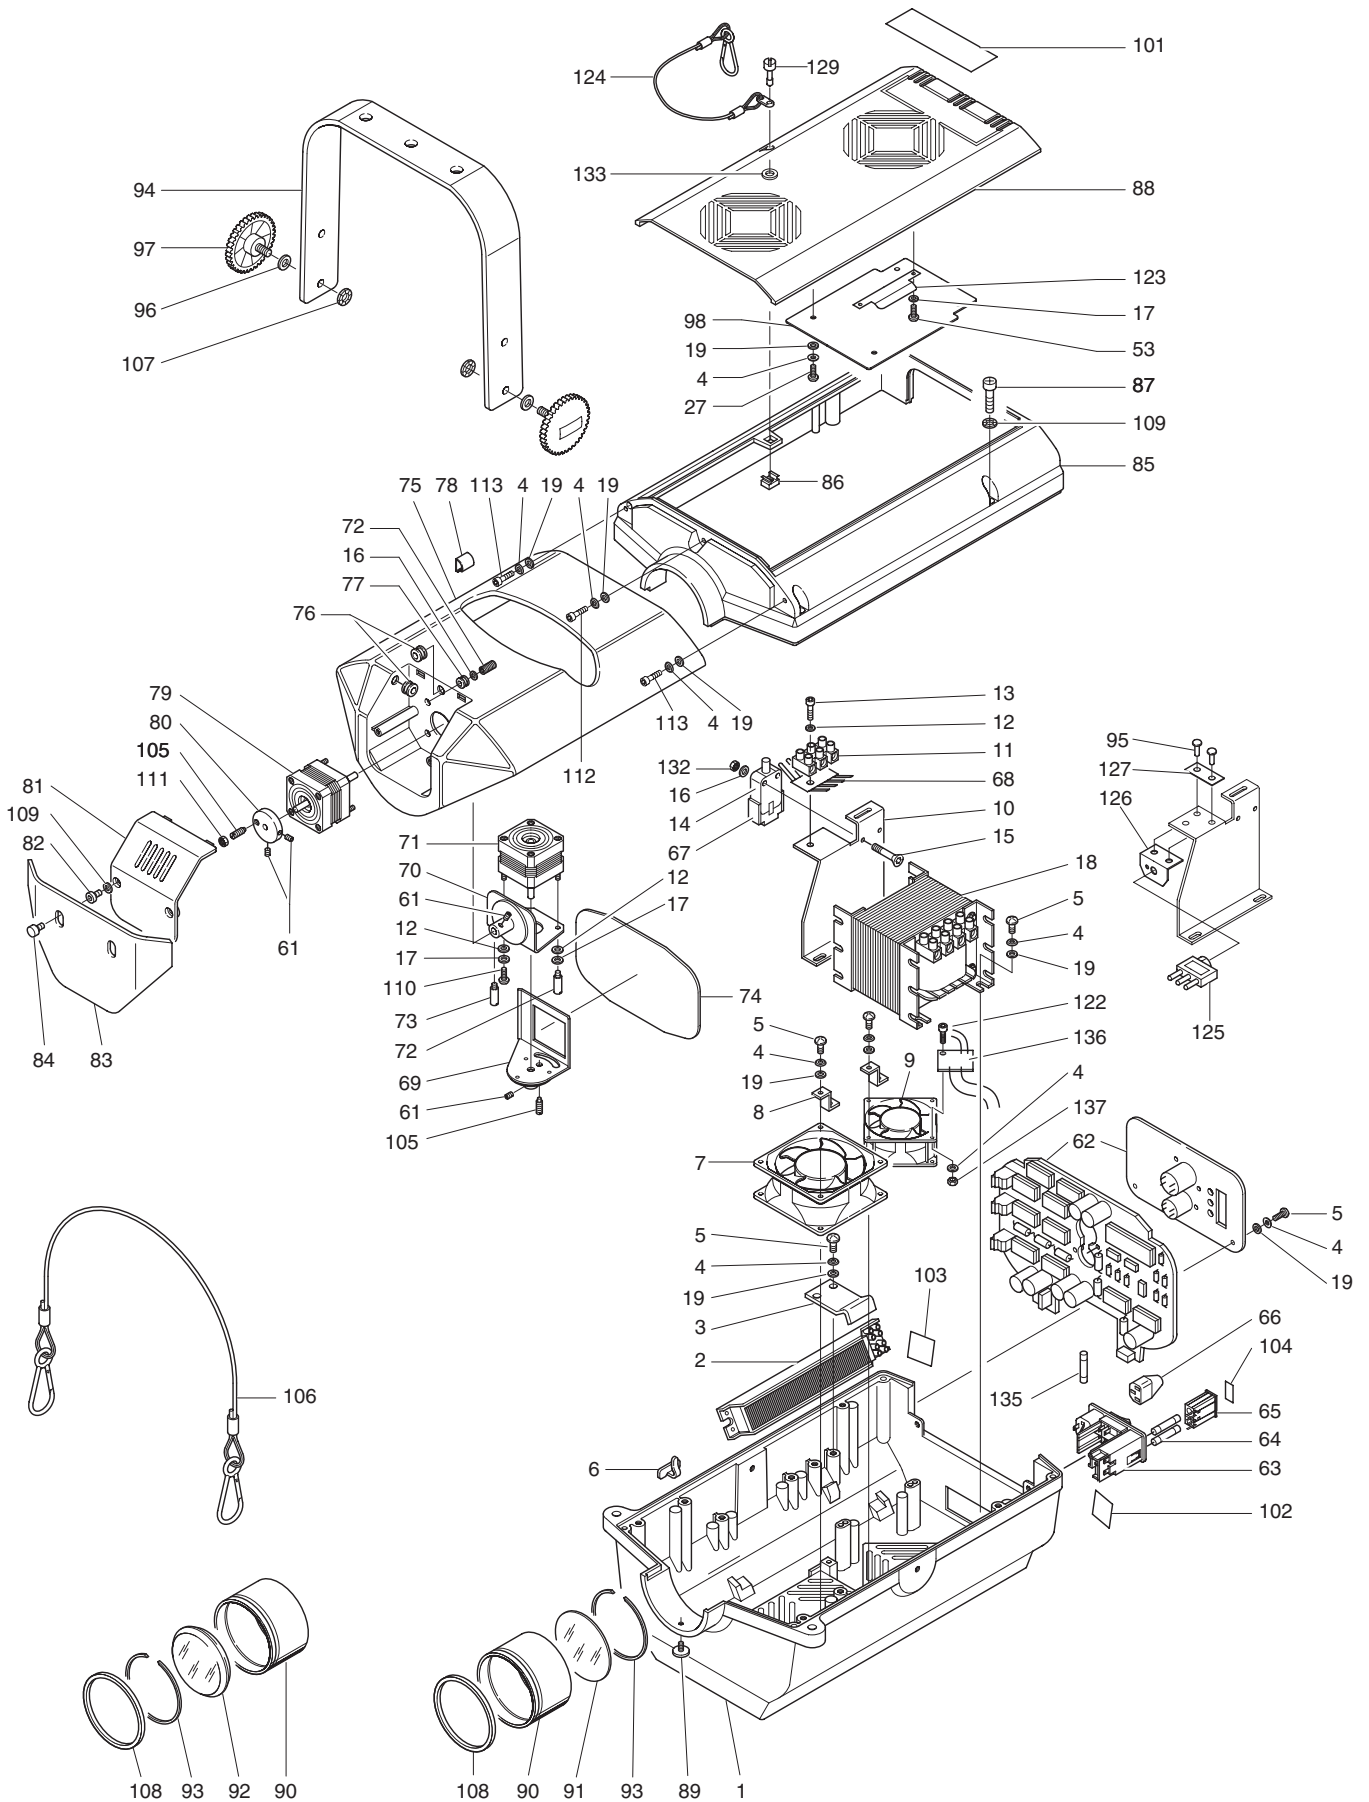

**RICAMBI - SPARE PARTS - PIECES D'ETACHES
ERSATZTEILE UND SONDERZUBEHÖR - PARTES DE REPUESTOS**

MINISCAN HPE

Housing and power supply assembly

MINISCAN HPE

Lamp and effects assembly

MINI SCAN HPE 200-240V 50/60Hz C11085

MINI SCAN HPE 100-120V 50/60Hz C11086

N.	Code
1	182023/001
	030991 (200-240V)
2	030993 (120V 60Hz)
	030995 (100V 50/60Hz)
3	182009/001
4	020201/003
5	020025/002
6	030016
	030789 (200-240V)
7	030793 (100-120V)
8	150003/001
9	030796
	182004/001 (200-240V 120V 60Hz)
10	182004/003 (100V 50/60Hz)
11	030104
12	020210/005
13	020002/005
14	030312
15	020005/013
16	020211/001
17	020201/002
	031822 (200-240V 50/60Hz)
	030980 (200V 50/60Hz)
18	105068/803 (120V 60Hz)
	105068/802 (100V 50/60Hz)
19	020210/007
20	182002/001
21	030971
22	150052/001
23	081402/001
24	080433/001
25	080470/001
26	182012/001
27	020025/003
28	080471/001
29	182008/001
30	020004/004
31	080838/001
32	182010/001
33	102014/001
34	081101/004
35	020032/001
36	020106/003
37	182003/001
38	182001/001
39	081001/008
40	081008/001
41	101059/801
42	020005/017
43	182035/801
44	081225/801

N.	Code
45	020016/010
46	080625/001
47	182028/001
48	020002/033
49	020101/001
50	030783
51	030798/002
52	182025/001
53	020031/008
54	182036/801
55	182037/801
56	081223/801
57	021709
58	021708
59	182013/801
60	182013/802
61	020016/002
62	699054/001
63	030310
	030411 (200-240V)
64	030416 (100-120V)
	030311 (200-240V)
65	030348 (100-120V)
66	030210
67	030313
68	030101
69	150029/801
70	150028/801
71	030785/002
72	081012/004
73	081012/001
74	150013/001
75	150055/001
76	030007
77	030006
78	030015
79	030786/001
80	150014/001
81	150056/001
82	080517/001
83	182040/002
84	080516/001
85	080167/001
86	020118/001
87	020025/004
88	080166/001
89	080506/001
90	182011/001
91	080474/001
92	080473/001
93	020603/001